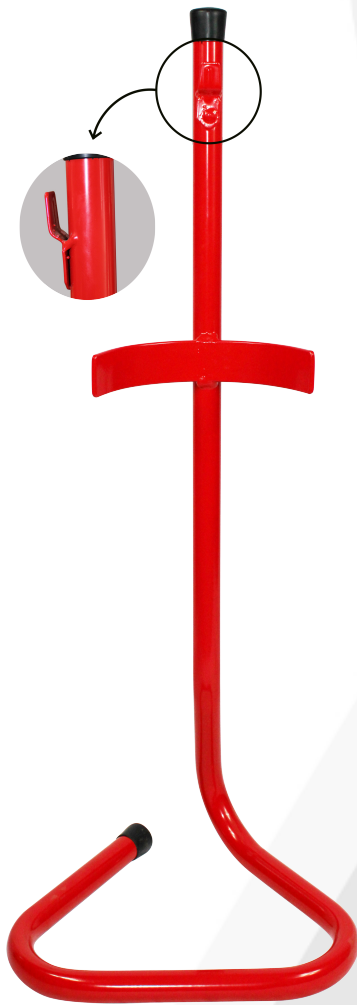

# SOPORTE DE SUELO PARA EXTINTORES DE POLVO

- **Descripción:**

Soporte de tubo en color rojo para extintores de polvo de 6-9-12 Kg.

- **Medidas:**

Fabricado en tubo de Ø25 de 765 mm de altura. Medidas de la base 300 x 260 mm.

- **Material:**

Termolacado con pintura Epoxi-poliéster de gran resistencia a la corrosión. Disponible en cromado bajo pedido.

- **Aplicación:**

El extintor debe colocarse en un lugar visible y de libre acceso. Generalmente se cuelgan de una pared o un pilar mediante un simple soporte.