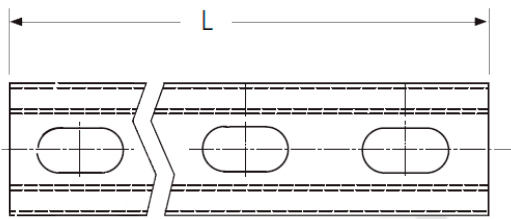

MÉNSULA DE 41 x 41 x 2,5 GALVANIZADO

- Soldado sobre la placa de montaje plana.

Ref. artículo	Longitud L	Certificaciones	A	B	C	T
Material: Acero - Acabado: Electrozincado			mm	mm	mm	mm
CP311707	150 mm	ITB	22	41	41	2,5
CP311708	200 mm	ITB				
CP311717	300 mm	ITB				
CP311727	400 mm	ITB				
CP311728	450 mm	ITB				
CP311729	500 mm	ITB				
CP311731	600 mm	ITB				
CP311756	750 mm	ITB				
CP149268	820 mm	ITB				
CP446999	1000 mm	ITB				