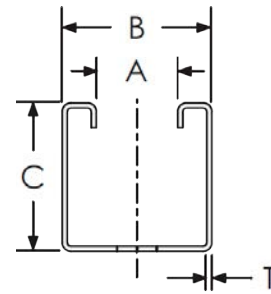

MÉNSULA DE 41 x 41 x 2,5 GALVANIZADO

- Soldado sobre la placa de montaje plana.

Ref. artículo	Longitud L	Certificaciones	A	B	C	T
Material: Acero - Acabado: Electrozincado			mm	mm	mm	mm
CP311707	150 mm	ITB	22	41	41	2,5
CP311708	200 mm	ITB				
CP311717	300 mm	ITB				
CP311727	400 mm	ITB				
CP311728	450 mm	ITB				
CP311729	500 mm	ITB				
CP311731	600 mm	ITB				
CP311756	750 mm	ITB				
CP149268	820 mm	ITB				
CP446999	1000 mm	ITB				