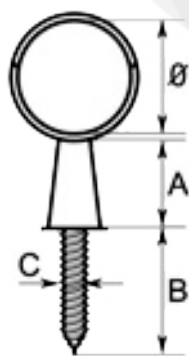

ABRAZADERA PLUS AISI 304

Abrazadera plus para la correcta soportación de la tubería. Fabricada en acero inoxidable AISI 304.

Referencia	Ø	A	B	C	KG	Unidades/Caja
CI40AP15	15	13	35	4.8	0.014	75
CI40AP18	18	13	35	4.8	0.017	50
CI40AP28	28	13	35	4.8	0.045	15
CI40AP35	35	13	45	6.3	0.073	8
CI40AP42	42	13	45	6.3	0.096	5