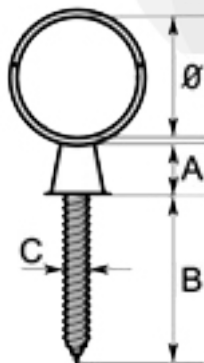

## ABRAZADERA SIMPLE AISI 304

Abrazadera simple para la correcta soportación de la tubería. Fabricada en acero inoxidable AISI 304.

Referencia	Ø	A	B	C	KG	Unidades/Caja
CI40AS10	10	7	25	3.9	0.005	150
CI40AS12	12	7	25	3.9	0.006	150
CI40AS15	15	7	35	4.8	0.011	90
CI40AS18	18	7	35	4.8	0.014	60
CI40AS22	22	7	35	4.8	0.022	40
CI40AS28	28	7	35	4.8	0.032	20
CI40AS35	35	9	45	6.3	0.065	10
CI40AS42	42	9	45	6.3	0.088	7