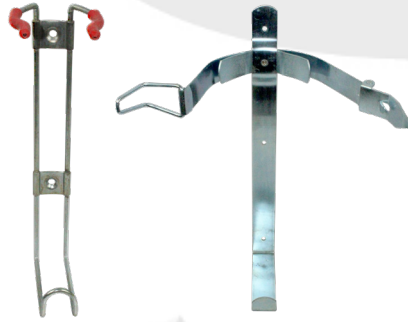

SOPORTE DE AUTO PARA EXTINTORES

Soportes de extintor para vehículos. Fabricado en acero zincado, adquiriendo una mayor protección frente a la corrosión. La abrazadera de apertura rápida permite una buena sujeción del extintor. Perfecto para la instalación de extintores en vehículos como tractores, cosechadoras, camiones, remolques, autobuses, generadores, etc.

Para extintores de Polvo de 2Kg (PI-2).

Referencia: ESSOP02.

Para extintores de Polvo de 3Kg (PI-3).

Referencia: ESSOP03.

Para extintores de Polvo e Hídricos de 6Kg (PI-6, PI-6S y PI-6H).

Referencia: ESSOP06.

ANBER

Avda. de las Flores, 13-15 P.E. El Molino 28970 Humanes de Madrid, Madrid (España)
Tel. (+34) 916063711 * WhatsApp pedidos: 649787619 * www.anber.es * anber@anber.es

Soportes de extintor fabricados en acero inoxidable, adquiriendo una total protección frente a la corrosión. La abrazadera de goma permite la sujeción del extintor con un mayor agarre. Perfecto para la instalación de extintores en vehículos como tractores, cosechadoras, camiones, remolques, autobuses, generadores, etc y para barcos ya que el material protege frente a la corrosión producida por el salitre.