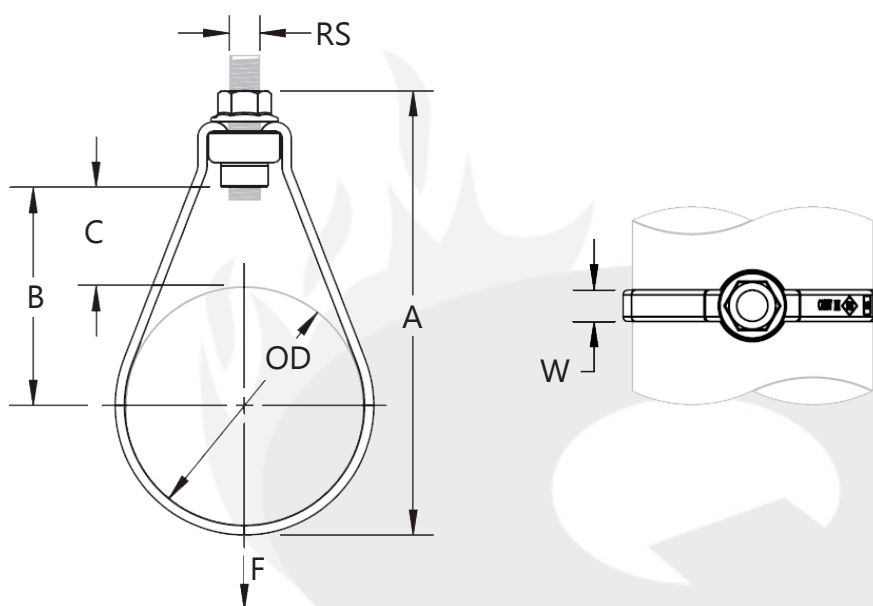

N.º de pieza	N.º de artículo	Diámetro del tubo	DN	OD	RS	W	A	B	C	F	Certificaciones	
		pulgadas		mm								N
FCS0075M8	597962	3/4"	20	27	M8	10	74	31	17	1.600	VdS G4050054	
FCS0075M10	597968	3/4"	20	27	M10	10	76	31	17	1.600	FM, VdS G4050054	
FCS0100M8	597963	1"	25	34	M8	10	85	36	19	1.600	VdS G4050054	
FCS0100M10	597969	1"	25	34	M10	10	87	36	19	1.600	FM, VdS G4050054	
FCS0125M8	597964	1 1/4"	32	43	M8	10	89	36	15	1.600	VdS G4050054	
FCS0125M10	597971	1 1/4"	32	43	M10	10	91	36	15	1.600	FM, VdS G4050054	
FCS0150M8	597965	1 1/2"	40	48	M8	10	97	41	17	1.600	VdS G4050054	
FCS0150M10	597972	1 1/2"	40	48	M10	10	99	41	17	1.600	FM, VdS G4050054	
FCS0200M8	597966	2"	50	60	M8	10	112	50	20	1.600	VdS G4050054	
FCS0200M10	597973	2"	50	60	M10	10	114	50	20	1.600	FM, VdS G4050054	
FCS0250M10	597974	2 1/2"	65	76	M10	10	142	68	30	2.300	FM, VdS G4050054	
FCS0300M10	597975	3"	80	89	M10	10	164	83	39	2.300	FM, VdS G4050054	
FCS0400M10	597976	4"	100	114	M10	10	206	112	55	2.300	FM, VdS G4050054	
FCS0500M12	597977	5"	125	140	M12	15	227	114	44	2.900	FM, VdS G4050054	
FCS0600M12	597978	6"	150	165	M12	15	272	146	63	4.000	FM, VdS G4050054	
FCS0800M16	597979	8"	200	219	M16	25	349	184	75	4.000	FM, VdS G4050054	
FCS1000M20	597981	10"	250	273	M20	25	480	279	143	6.500	VdS G4050054	

FM es una marca de homologación registrada de FM Approvals LLC, LTD. VdS es una marca registrada de VdS Schadenverhütung GmbH.

ADVERTENCIA

Los productos nVent deben ser instalados y usados únicamente como está indicado en las hojas de instrucciones y materiales de entrenamiento de nVent. Las hojas de instrucciones están disponibles en www.erico.com y con su representante de Servicio a Clientes de nVent. La instalación inapropiada, mal uso, aplicación incorrecta o cualquier otra falta en el completo seguimiento de las instrucciones y advertencias de nVent puede ocasionar un malfuncionamiento del producto, daños en la propiedad, lesiones corporales serias e inclusive la muerte, así como la invalidación de la garantía.

REF: CP597FCS_032021_REVO

AQL PROTECCION

Carretera N-340 Km 1245, 3 Nave B-5 Polígono industrial El Pla 08750 Molins de Rei, Barcelona (España)
Tel. (+34) 936800376 * WhatsApp pedidos: 660781482 * www.aqlproteccion.com * aql@aqlproteccion.com

ANBER

Avda. de las Flores, 13-15 P.E. El Molino 28970 Humanes de Madrid, Madrid (España)
Tel. (+34) 916063711 * WhatsApp pedidos: 649787619 * www.anber.es * anber@anber.es