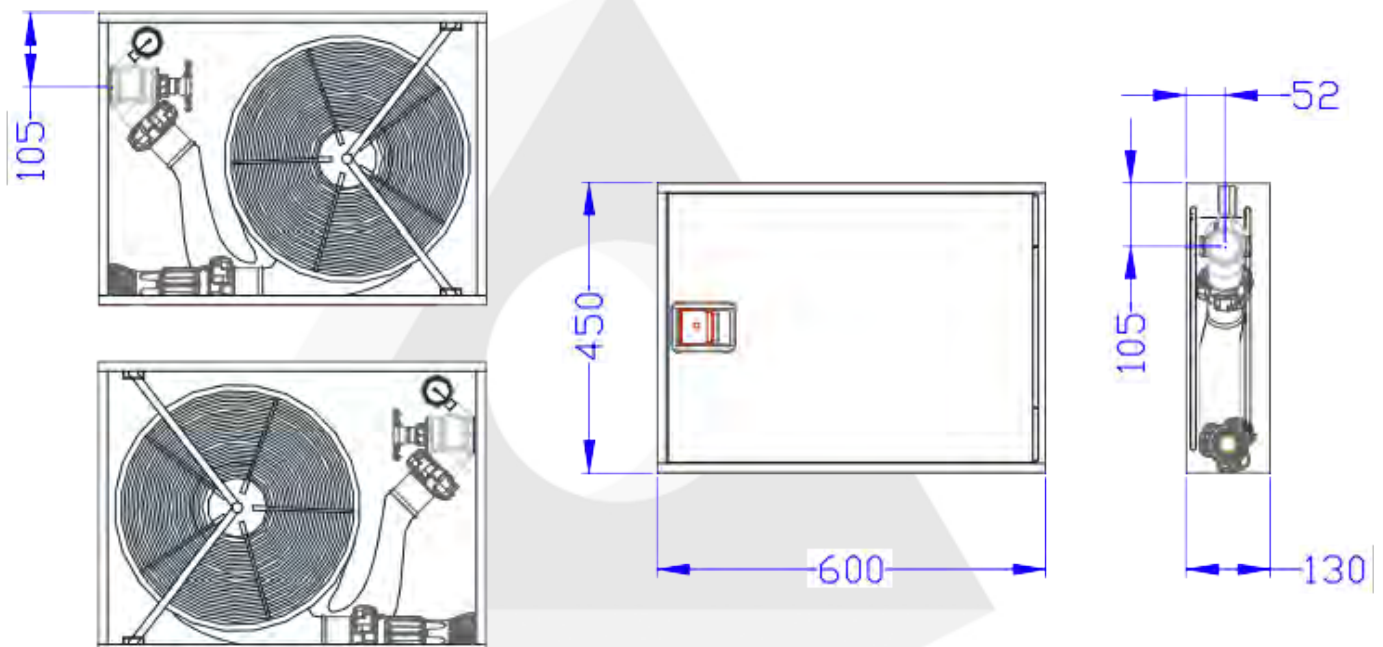

COMPONENTES

ARMARIO BIE	Fabricado en chapa de acerp FeP01 y pintado en epoxi-poliéster rojo RAL 3000. Dimensiones 600 x 450 x 130 mm. Puerta ciega, bisagras y cerradura de fácil apertura.
DEVANADERA	De radios, 370 mm de diámetro y pintada en rojo epoxi-poliéster.
MANGUERA	Flexible plana de 45 mm de diámetro, fabricada según norma EN 1454:2001, presión máxima de servicio 12 bar.
RACORES	Tipo Barcelona según norma UNE 23400-2.
VÁLVULA DE ASIENTO	Válvula de asiento de 1 1/2", en latón estampado, de paso angular con toma para manómetro, presión máxima admisible 20 bar.
MANÓMETRO	De esfera de 50mm de diámetro y escala de 0 a 16 bar.
LANZA	Triple efecto (chorro, pulverización cónica y cierre). Ø Equivalente a 13mm. Caudal mínimo 208 l/min.

PLANO

REF: BAPA4520_102021_REVO

AQL PROTECCION

Carretera N-340 Km 1245, 3 Nave B-5 Polígono industrial El Pla 08750 Molins de Rei, Barcelona (España)
Tel. (+34) 936800376 * WhatsApp pedidos: 660781482 * www.aqlproteccion.com * aql@aqlproteccion.com

ANBER

Avda. de las Flores, 13-15 P.E. El Molino 28970 Humanes de Madrid, Madrid (España)
Tel. (+34)916063711 * WhatsApp pedidos: 649787619 * www.anber.es * anber@anber.es